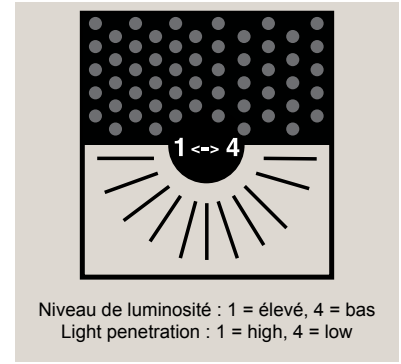

Avantages • Features

Options pour le design • Design Options